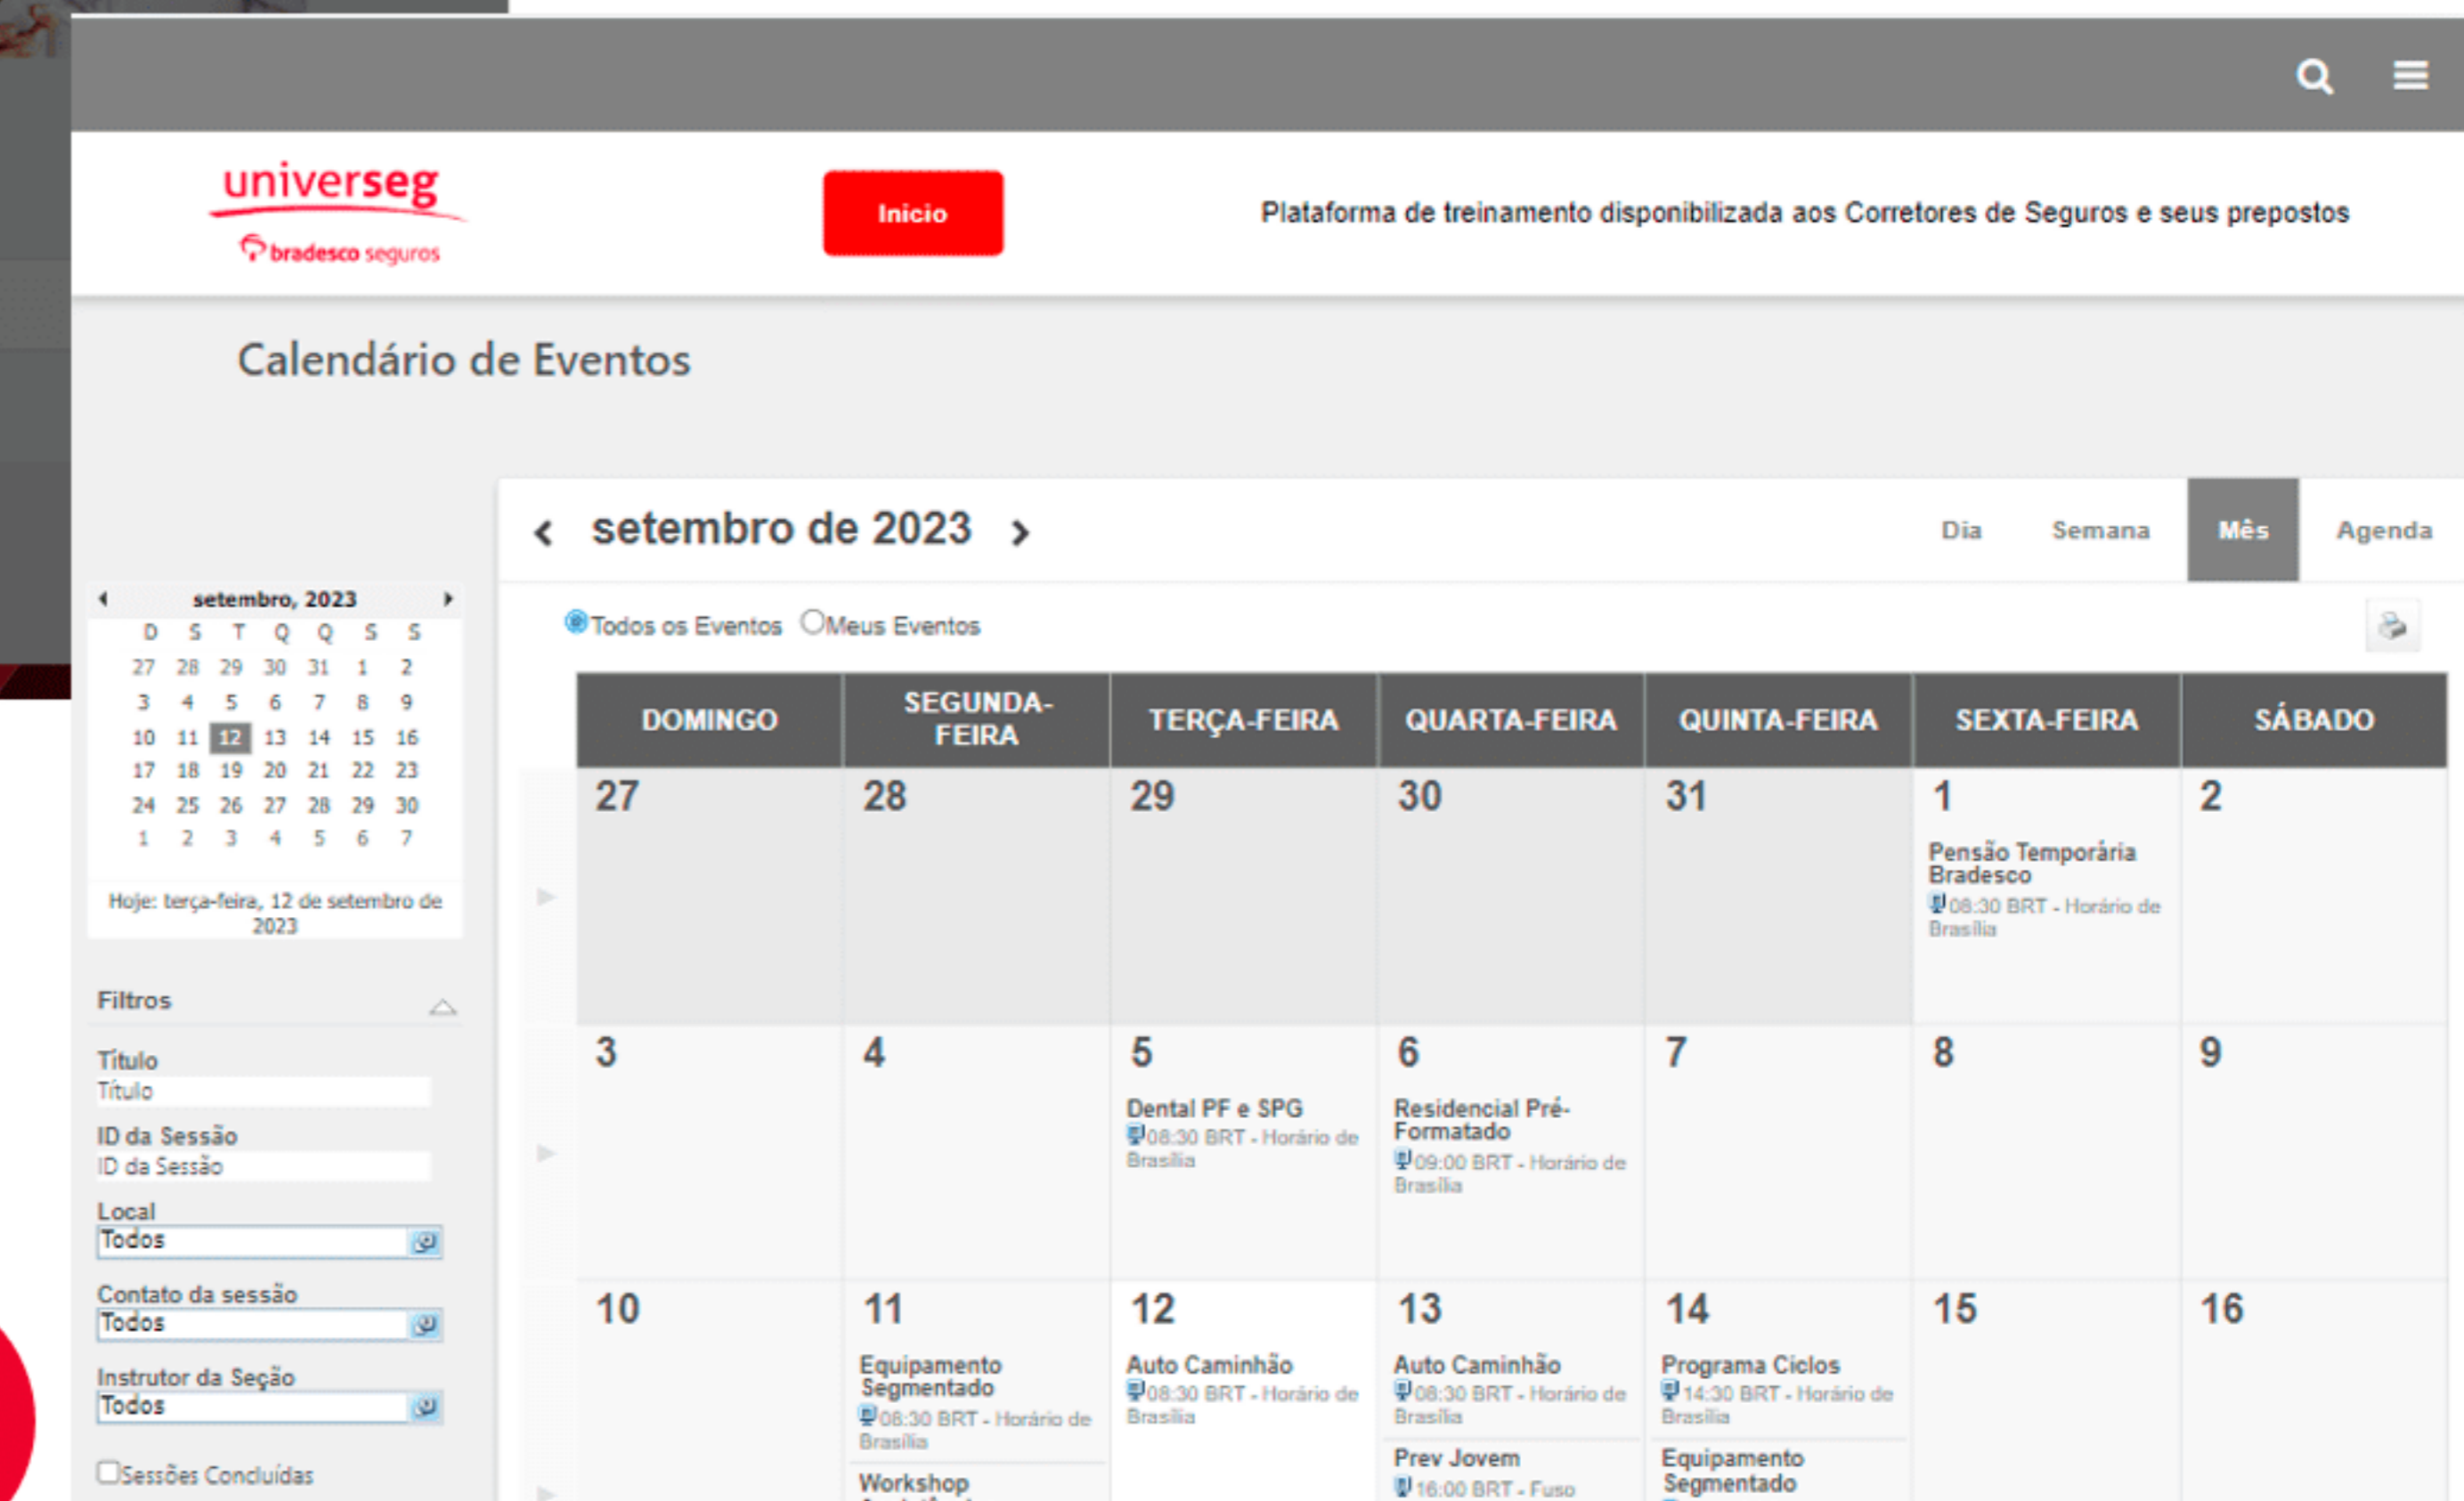

4º **CALENDÁRIO DE EVENTOS**